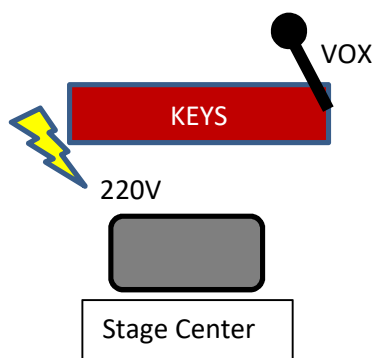

# ULYSSEUS GRAND

STAGE\_RIDER\_22

|                   |  |                  |
|-------------------|--|------------------|
| 1. BassDrum in    | Beyerdynamic TG71  | ( cond. )        |
| 2. BassDrum out   | Soloman LoFrQ  | ( dyn. )         |
| 3. SnareDrum      | Beyerdynamic TG 58c  | ( cond. )        |
| 4. RackTom 12"    | Beyerdynamic TG 35   | ( dyn. )         |
| 5. FloorTom 14"   | Beyerdynamic TG 35   | ( dyn. )         |
| 6. FloorTom 16"   | Beyerdynamic TG 35   | ( dyn. )         |
| 7. OverHead LEFT  | Beyerdynamic TG i53  | ( cond. )        |
| 8. OverHead RIGHT | Beyerdynamic TG i53  | ( cond. )        |
| 9. Bass           | Mesa Boogi AMP<br>2x10" + 1x15"  | ( DI out )       |
| 10. Guitar        | Marshall 1960 Superlead<br>100 Watt / 16 Ohm<br>4x12" Marschall Tall Vintage | ( SM 57 )        |
| 11. Keys          | Nord Stage 3   | ( DI out Left )  |
| 12. Keys          | Nord Stage 3   | ( DI out Right ) |
| 13. VOX           | Sennheiser Funkstrecke   |                  |

**Bei Clubgigs und in kleineren Venues betreiben wir unser eigenes IEM System**

**IEM Rack mit  
2x8 passive Splitter für FOH**